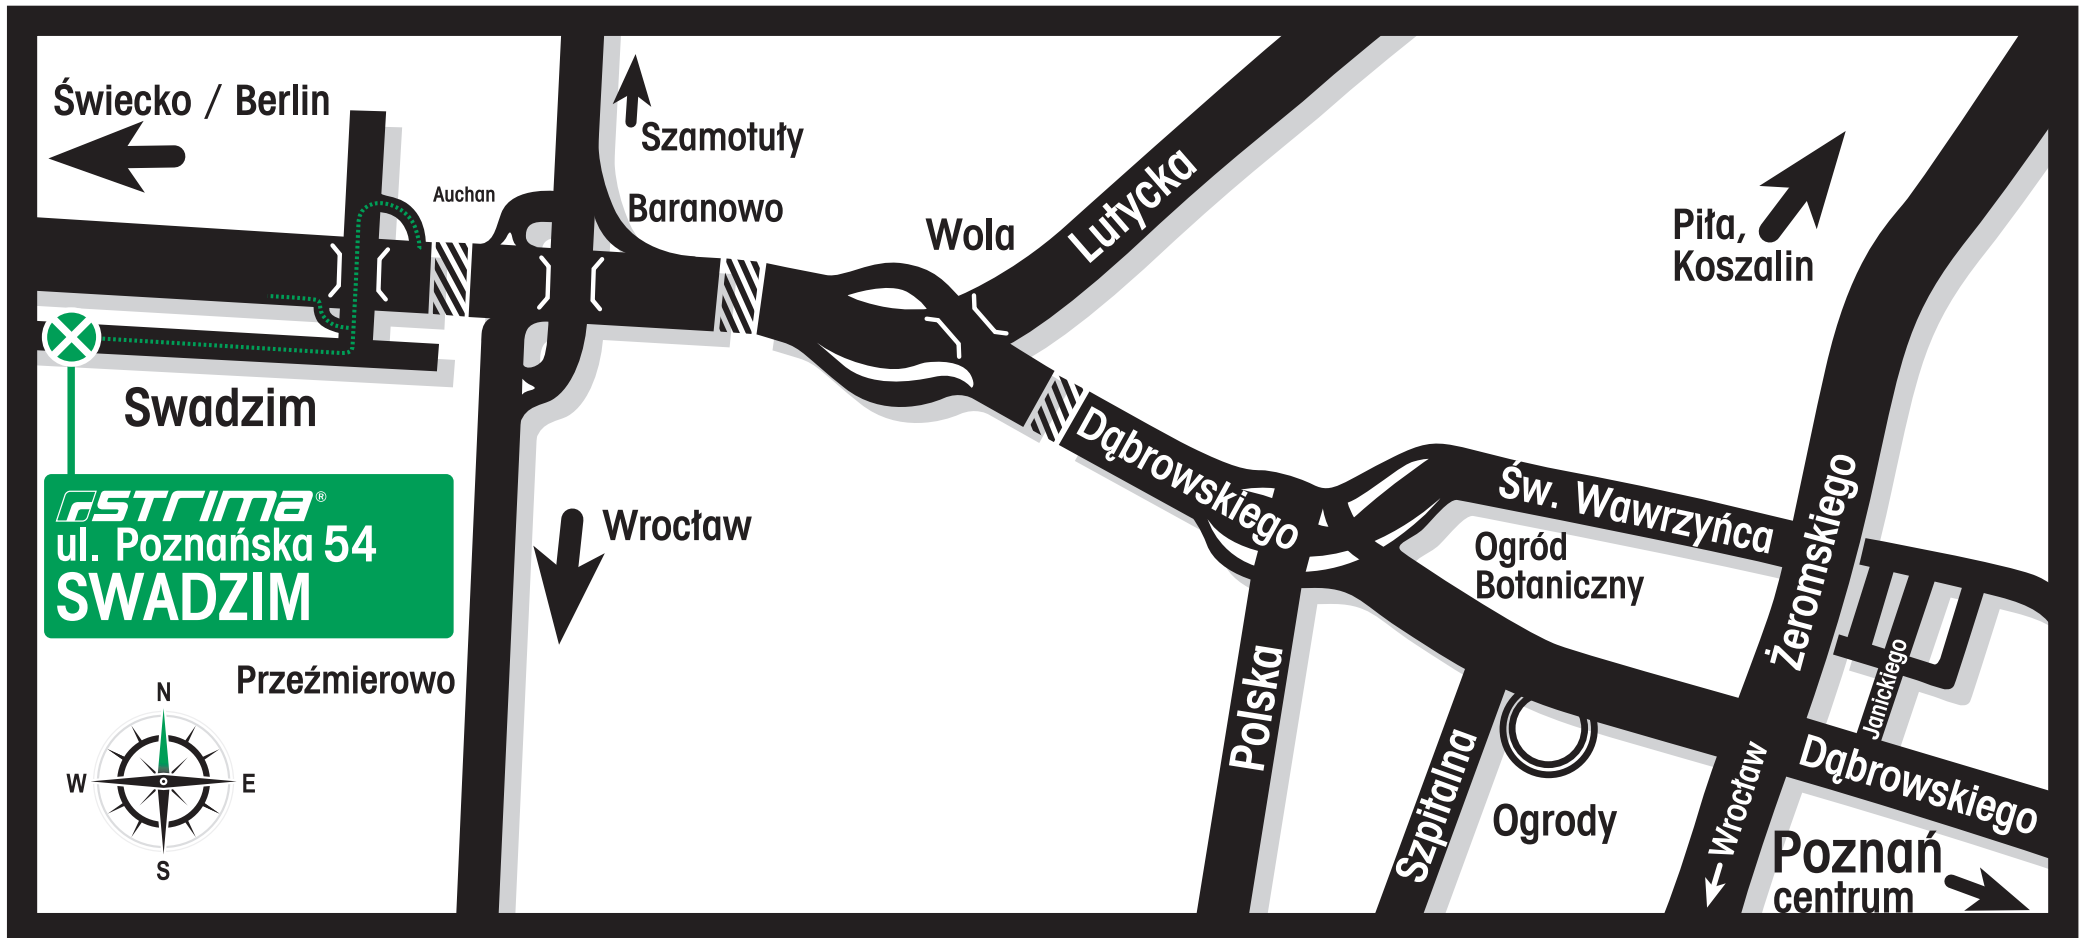

STRIMA®

MAPKA DOJAZDOWA
DRIVE MAP
ANFAHRTSKIZE

Strima Sp. z o.o.

Swadzim (k/Poznania), ul. Poznańska 54, 62-080 Tarnowo Podgórne, Poland
tel. +48 61 8 950 922, fax +48 61 8 950 951, e-mail: pro@systempro.info

STRIMA®
SWADZIM

← 15 km →

POZNAŃ
CENTRUM

www.systempro.info